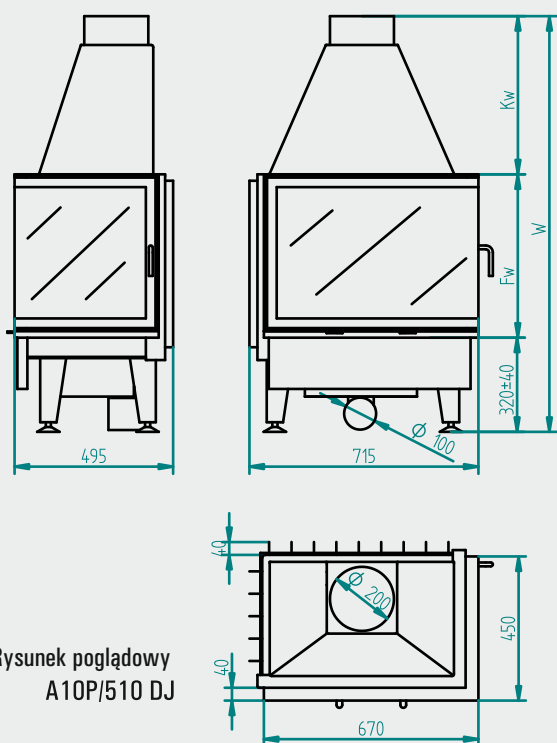

Producent wkładów kominkowych

ul. Wrześcińska 3, 70-835 Szczecin
Tel. 91 469 54 15, 501 554 152

A10P/510 DJ

Rysunek poglądowy
A10P/510 DJ

Model	A10P/510 DJ
Moc maksymalna	14 kW
Moc nominalna	11 kW
Szerokość Frontu	670mm
Wysokość Frontu(Fw)	450/510/570mm
Głębokość Frontu	450mm
Wysokość Kapelusza(Kw)	490/490/510mm
Wysokość Całkowita(W)	1260/1320/1400mm
Sposób otwierania	lewo, prawo
Max szerokość polana	50cm
Klasa sprawności	2
Masa	170kg
Średnica komina	200mm
Średnica doletu powietrza	100mm
Wysokość Podbudowy	320/ 200mm**
Klasa emisji CO	2