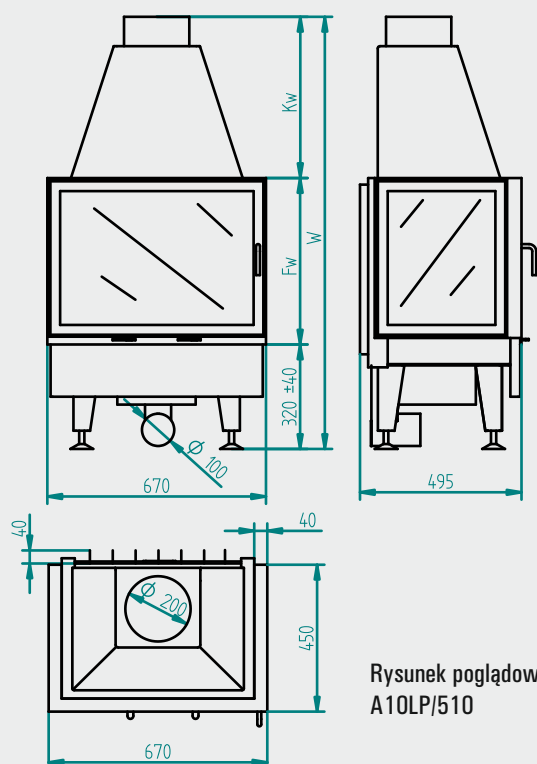

Producent wkładów kominkowych

ul. Wrzezińska 3, 70-835 Szczecin
Tel. 91 469 54 15, 501 554 152

A10LP/510

Rysunek poglądowy
A10LP/510

Model	A10LP/510
Moc maksymalna	14 kW
Moc nominalna	11 kW
Szerokość Frontu	670mm
Wysokość Frontu(Fw)	450/510/570mm
Głębokość Frontu	450mm
Wysokość Kapelusza(Kw)	490/490/590mm
Wysokość Całkowita(W)	1260/1320/1380mm
Sposób otwierania	lewo, prawo
Max szerokość polana	50cm
Klasa sprawności	2
Masa	160kg
Średnica komina	200mm
Średnica doletu powietrza	100mm
Wysokość Podbudowy	320/ 200mm**
Klasa emisji CO	2