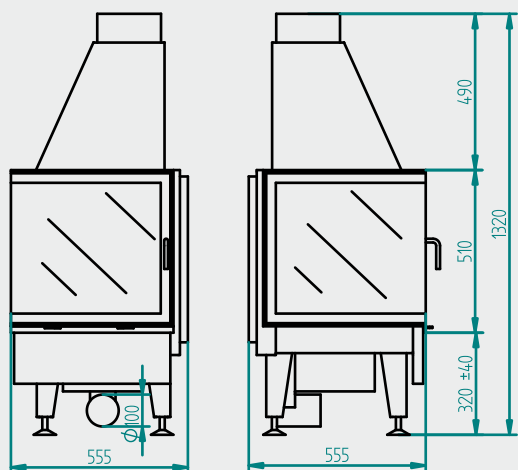

## A10 L [510+510]/510 DJ

Rysunek poglądowy  
A10 L [510+510]/510 DJ

Model	A10 L [510+510]/510 DJ
Moc maksymalna	13 kW
Moc nominalna	9 kW
Szerokość Frontu	510mm
Głębokość Frontu	510mm
Wysokość Frontu	510mm
Wysokość Kapelusza	490mm
Wysokość Całkowita	1320mm
Sposób otwierania	lewo, prawo
Max szerokość polana	35cm
Klasa sprawności	2
Masa	150kg
Średnica komina	200mm
Średnica dolotu powietrza	100mm
Wysokość Podbudowy	320/ 200mm**
Klasa emisji CO	2