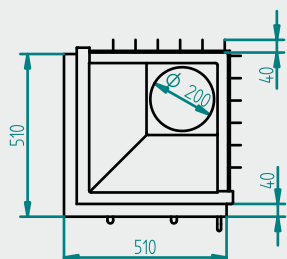

## A10 L [510+510]/510 DJ

Rysunek poglądowy  
A10 L [510+510]/510 DJ

Model	A10 L [510+510]/510 DJ
Moc maksymalna	13 kW
Moc nominalna	9 kW
Szerokość Frontu	510mm
Głębokość Frontu	510mm
Wysokość Frontu	510mm
Wysokość Kapelusza	490mm
Wysokość Całkowita	1320mm
Sposób otwierania	lewo, prawo
Max szerokość polana	35cm
Klasa sprawności	2
Masa	150kg
Średnica komina	200mm
Średnica dolotu powietrza	100mm
Wysokość Podbudowy	320/ 200mm**
Klasa emisji CO	2