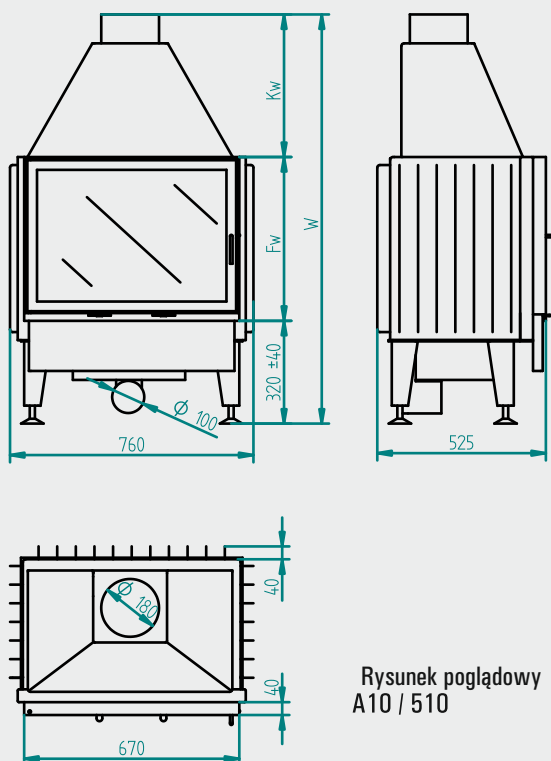

Producent wkładów kominkowych

ul. Wrześcińska 3, 70-835 Szczecin
Tel. 91 469 54 15, 501 554 152

A10 / 510

Rysunek poglądowy
A10 / 510

Model	A10 / 510
Moc maksymalna	14kW
Moc nominalna	11kW
Szerokość Frontu	670mm
Wysokość Frontu(F_w)	450/510/570mm
Wysokość Kapelusza(K_w)	440/440/490mm
Wysokość Całkowita(W)	1210/1270/1330mm
Sposób otwierania	lewo,pravo
Max szerokość polana	50cm
Klasa sprawności	2
Masa	195kg
Średnica komina	180/200*mm
Średnica dolotu powietrza	100mm
Wysokość Podbudowy	320/ 200**mm
Klasa emisji CO	2