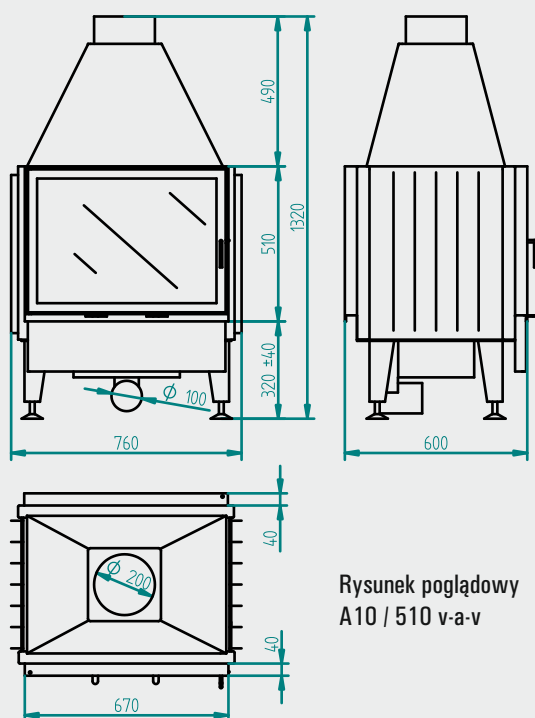

Producent wkładów kominkowych

Wrzezińska 3, 70-835 Szczecin
Tel. 91 469 54 15, 501 554 152

A10 / 510 v-a-v

Rysunek poglądowy
A10 / 510 v-a-v

Model	A10 / 510 v-a-v
Moc maksymalna	14 kW
Moc nominalna	11 kW
Szerokość Frontu	670mm
Wysokość Frontu	510mm
Wysokość Kapelusza	490mm
Wysokość Całkowita	1320mm
Sposób otwierania	lewo, prawo
Max szerokość polana	50cm
Klasa sprawności	2
Masa	180kg
Średnica komina	200mm
Średnica dolotu powietrza	100mm
Wysokość Podbudowy	320/ 200mm**
Klasa emisji CO	2