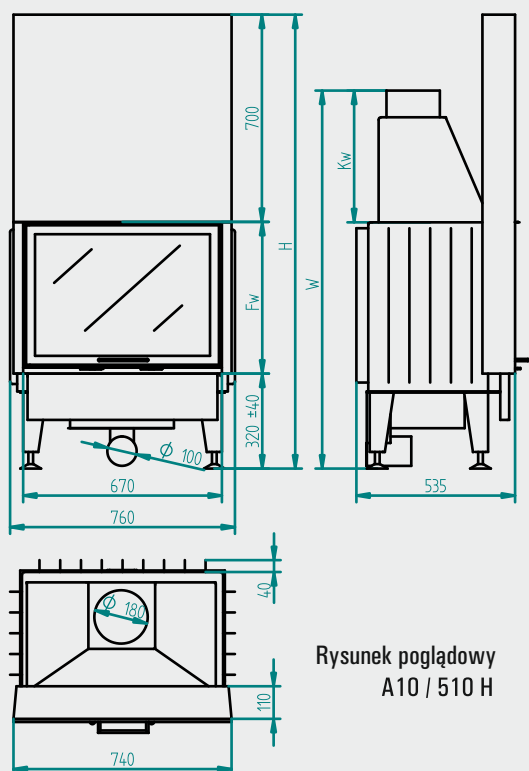

## A10 / 510 H

Rysunek poglądowy  
A10 / 510 H

Model	A10 / 510 H
Moc maksymalna	14 kW
Moc nominalna	11 kW
Szerokość Frontu	670mm
Wysokość Frontu(Fw)	450/510/570mm
Wysokość Kapelusza(Kw)	440/440/490mm
Wysokość Całkowita(W)	1210/1270/1330mm
Wysokość z podnoszeniem(H)	1470/1530/1590
Sposób otwierania	górze
Max szerokość polana	50cm
Klasa sprawności	2
Masa	220kg
Średnica komina	180/200*mm
Średnica doletu powietrza	100mm
Wysokość Podbudowy	320/ 200mm**
Klasa emisji CO	2