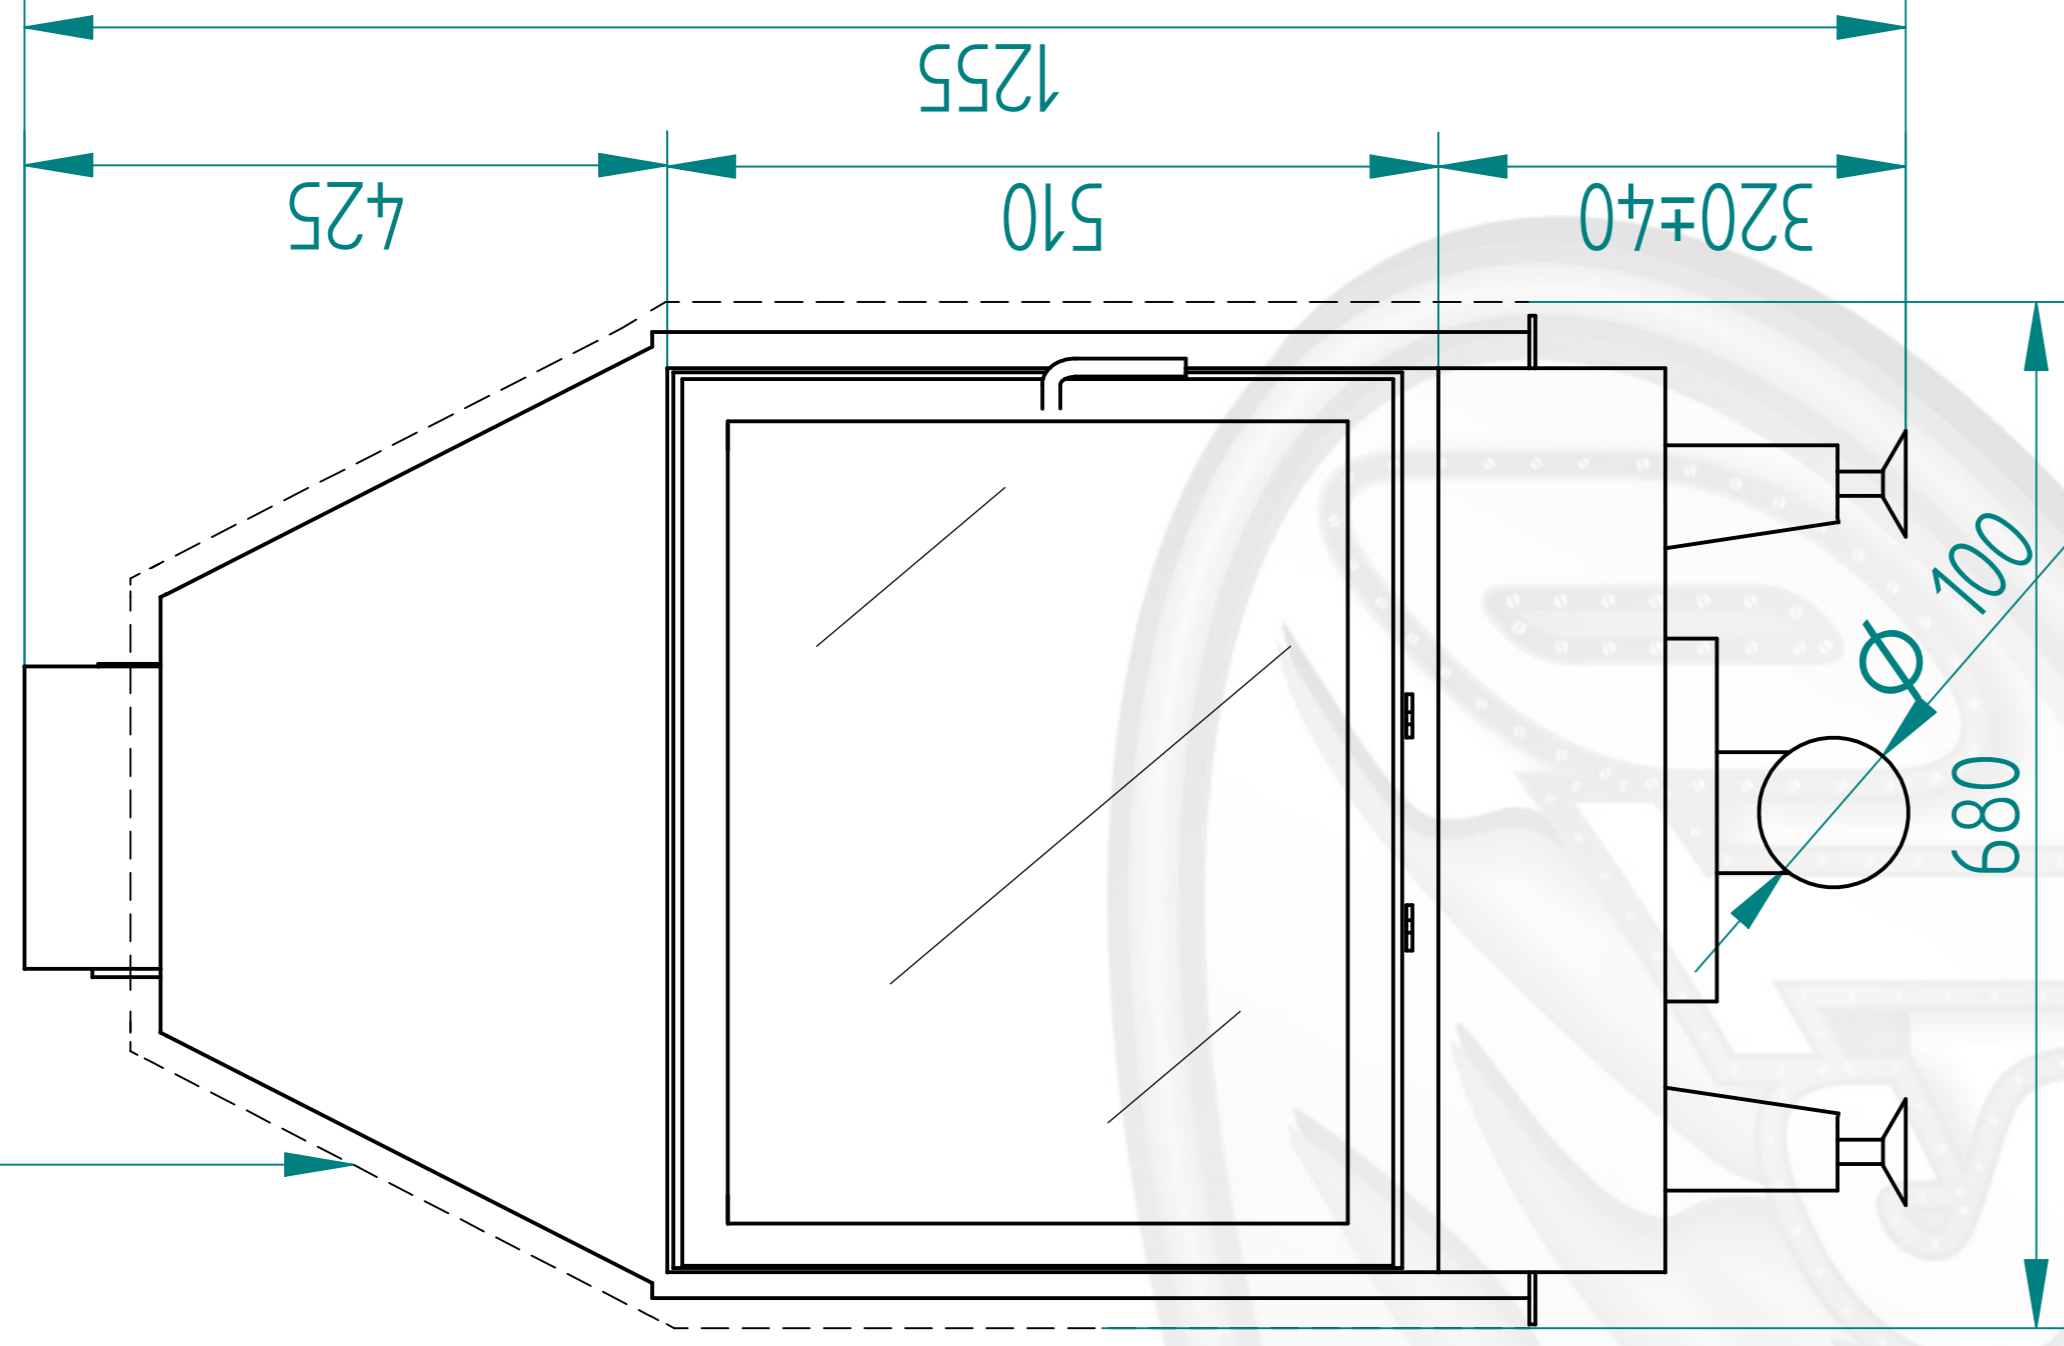

Izolacja 20 mm

ARYSTO

Michał Piegat, Stelios Alewras S.J.

Model

A20 WW 510

Rysunek jest własnością firmy ARYSTO.

Kopowanie bez zgody autora ZABRONIONE