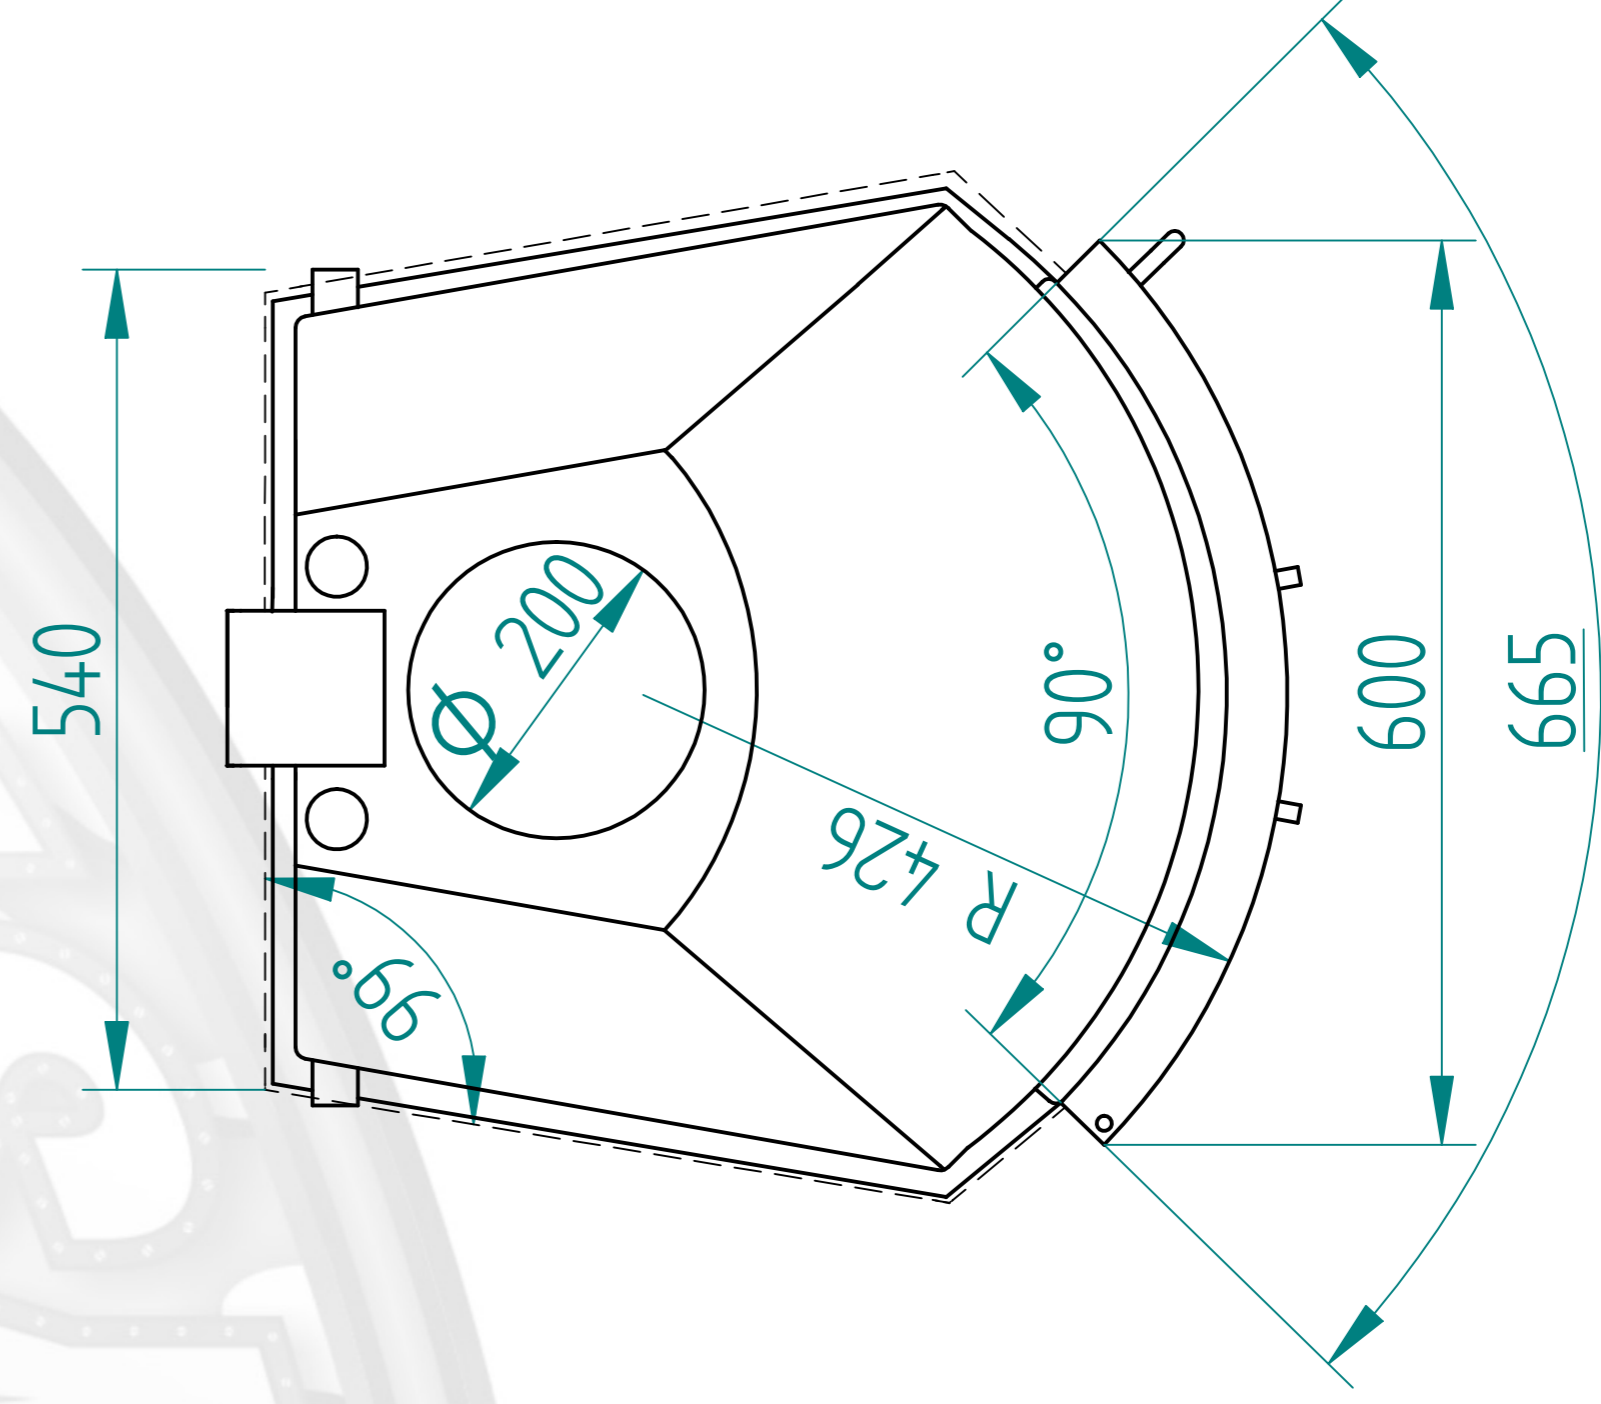

Izolacja 20 mm

ARYSTO

Michał Piegat, Stelios Alewras S.J.

Model

A20 WW 510

Rysunek jest własnością firmy ARYSTO.

Kopowanie bez zgody autora ZABRONIONE