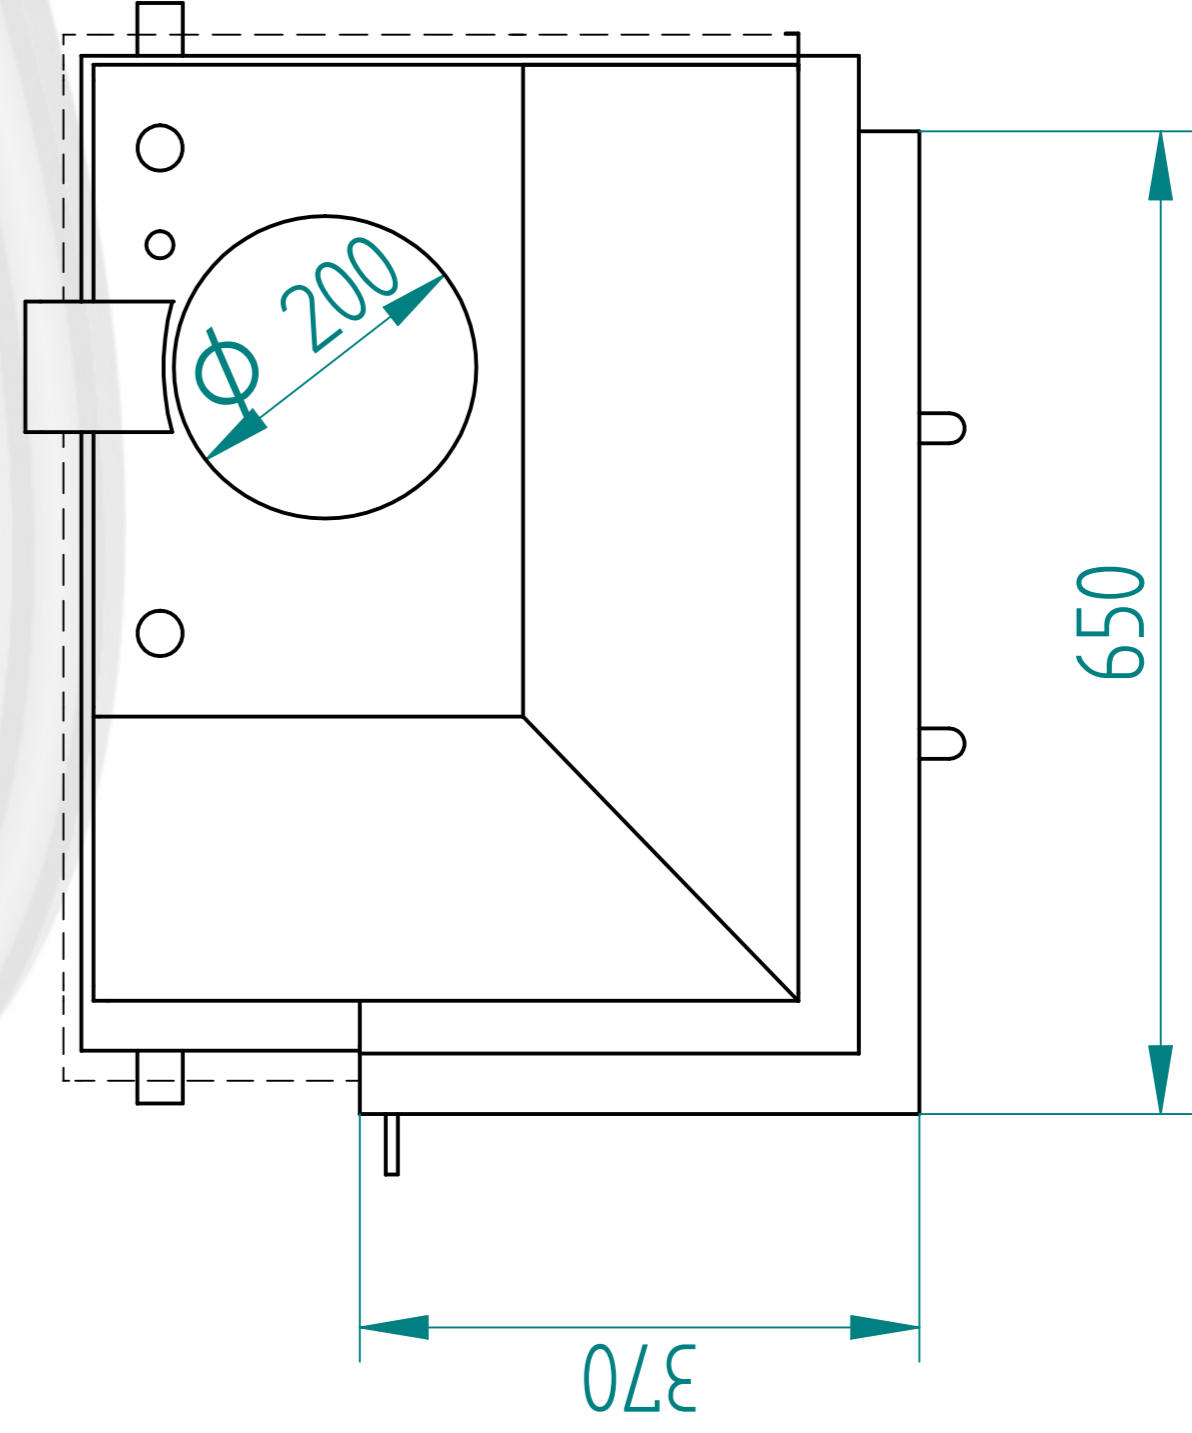

Izolacja 20 mm

590

ARYSTO

Michał Piegat, Stelios Alewras S.J.

Model: A10 WW L / 510 SJ

Rysunek jest własnością firmy ARYSTO.
Kopowanie bez zgody autora ZABRONIONE