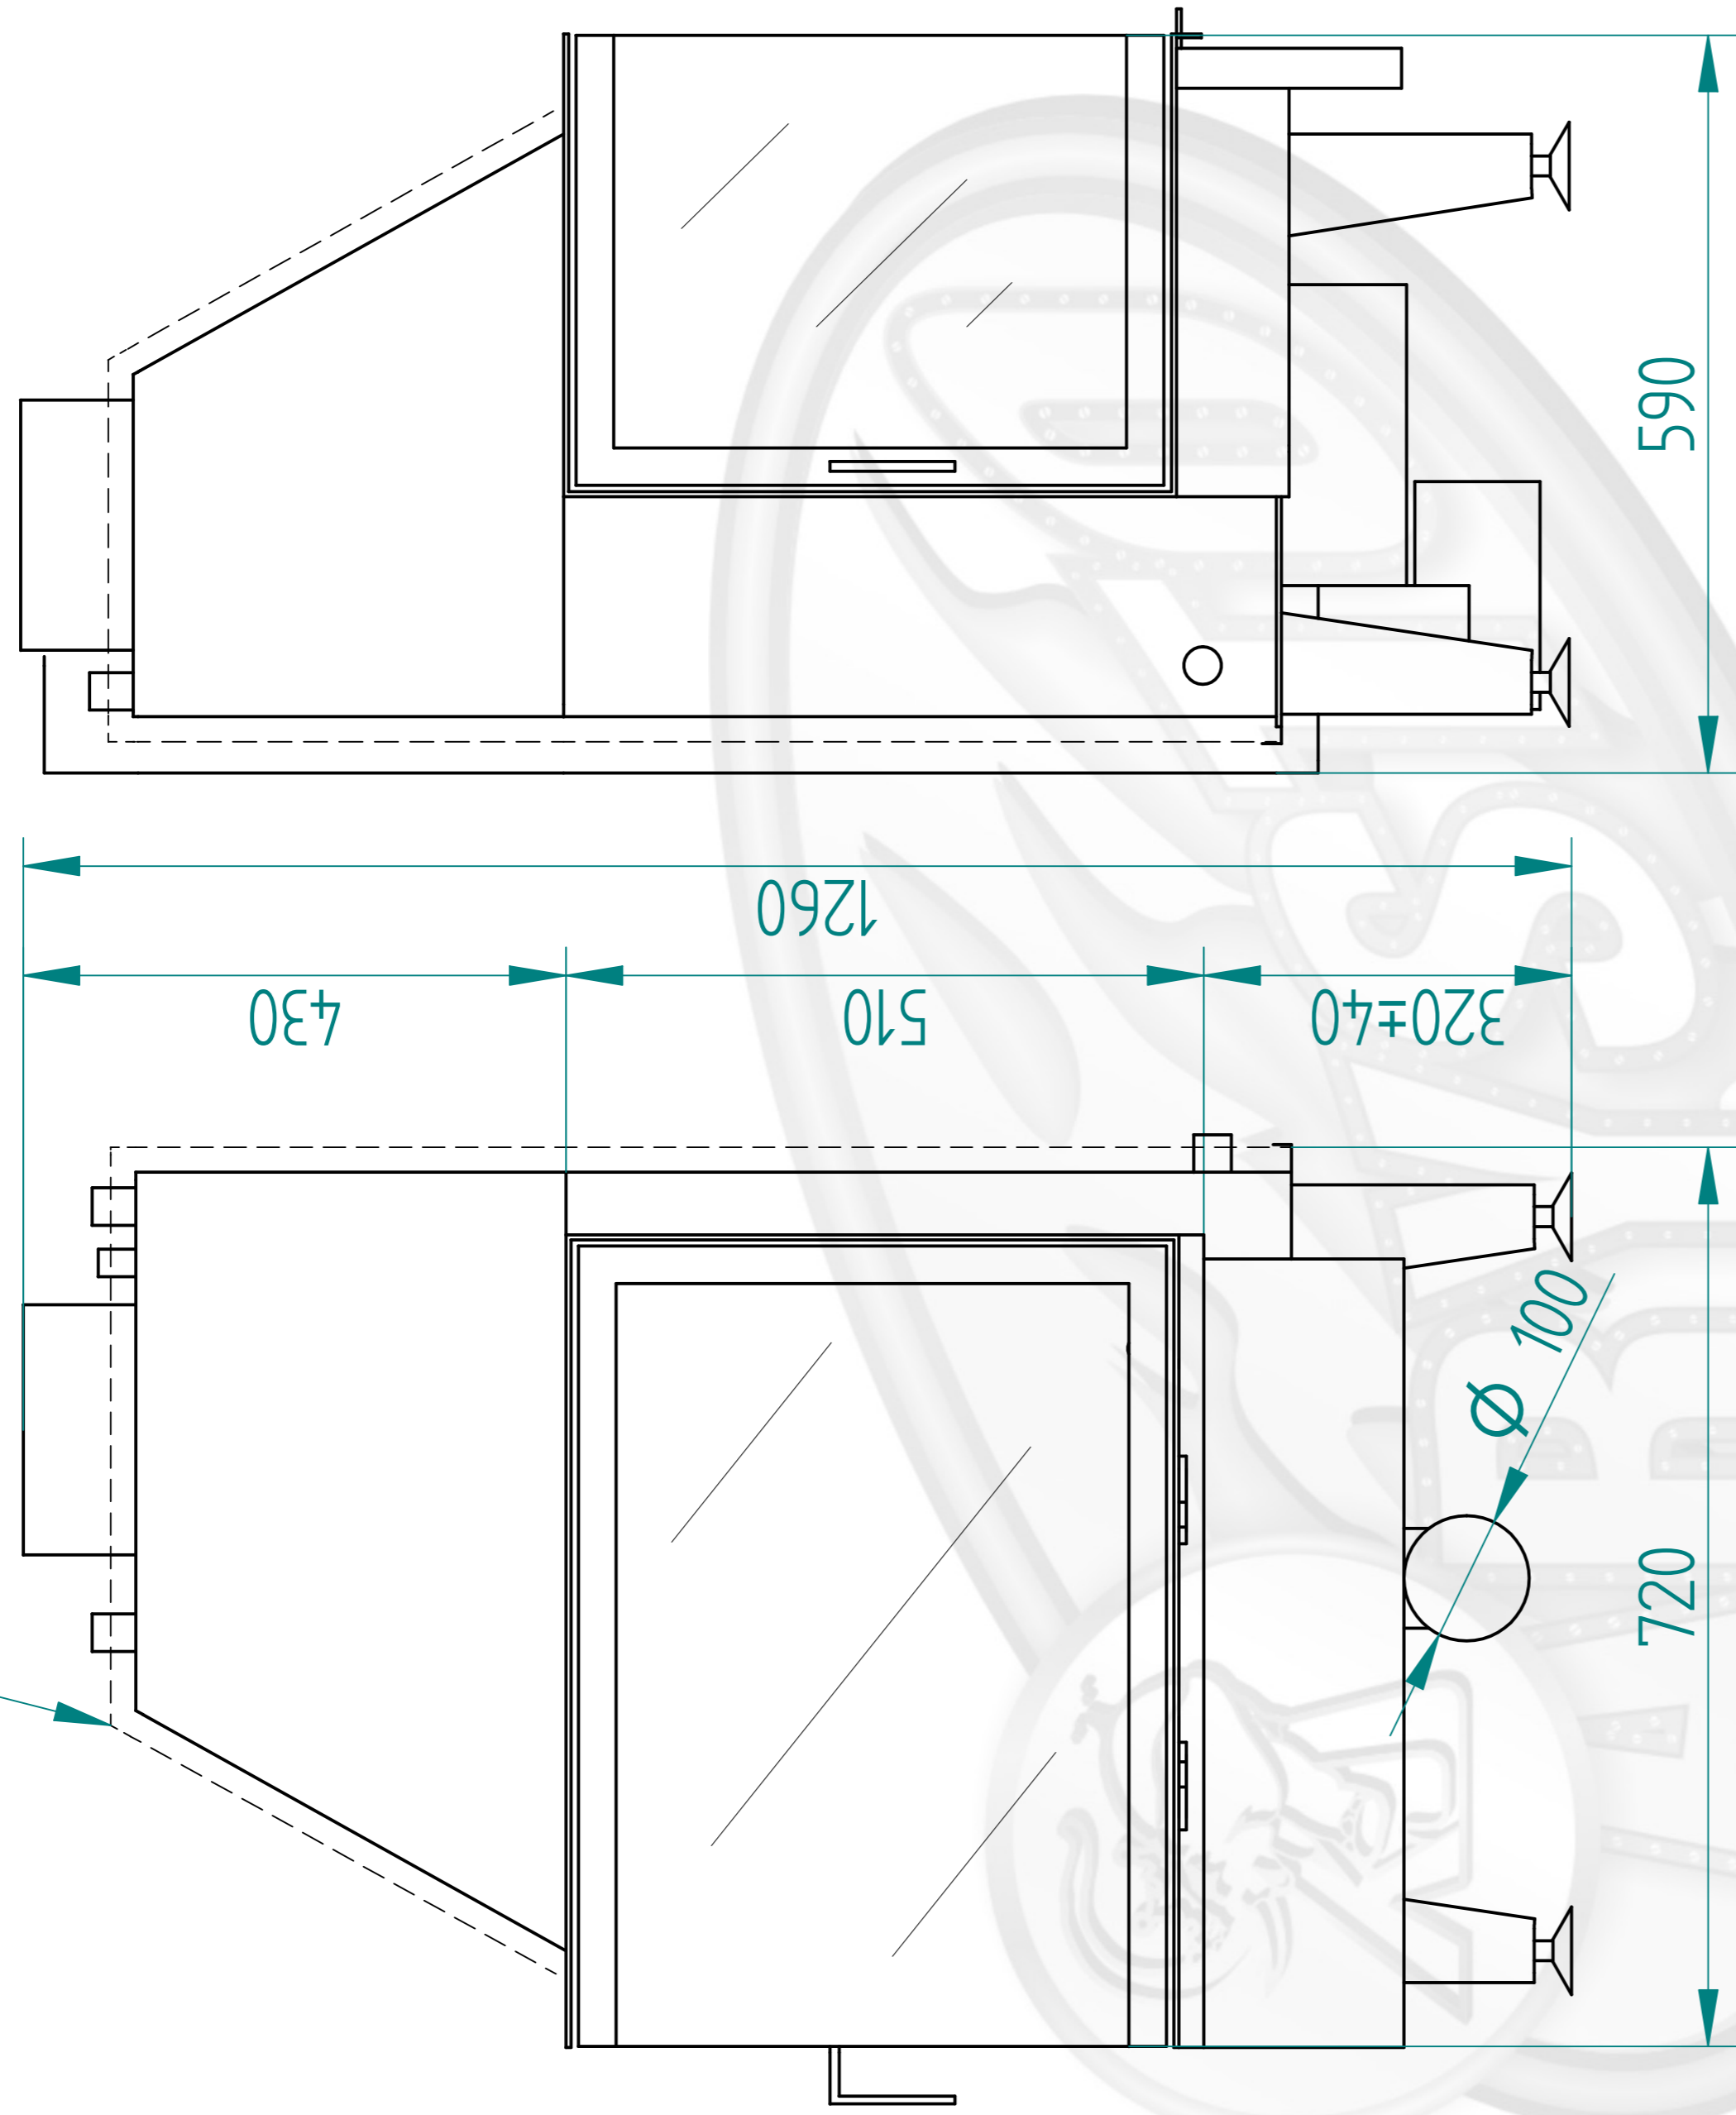

Izolacja 20 mm

590

ARYSTO

Michał Piegat, Stelios Alewras S.J.

Model: A10 WW L / 510 SJ

Rysunek jest własnością firmy ARYSTO.
Kopowanie bez zgody autora ZABRONIONE