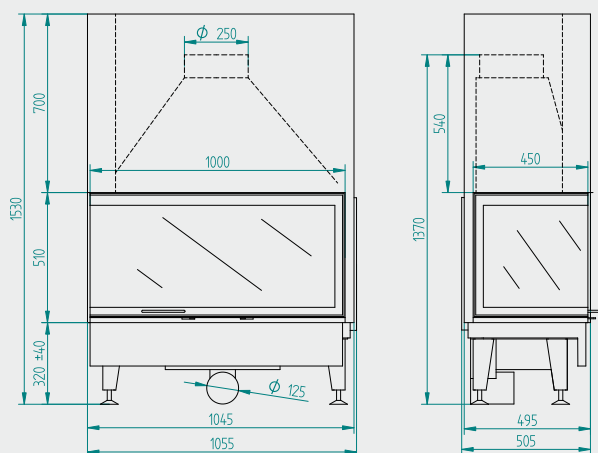

## A10 L [1000+450] / 510 DJ H

Rysunek poglądowy  
A10 L [1000+450] / 510 DJ H

Model	A10 L [1000+450] / 510 DJ H
Moc maksymalna	18 kW
Moc nominalna	14 kW
Szerokość Frontu	1000mm
Wysokość Frontu	510mm
Głębokość Frontu	450mm
Wysokość Kapelusza	540mm
Wysokość Całkowita	1370mm
Wysokość z podnoszeniem	1530mm
Sposób otwierania	górze
Max szerokość polana	85cm
Klasa sprawności	2
Masa	270kg
Średnica komina	250mm
Średnica doletu powietrza	125mm
Wysokość Podbudowy	320/ 200mm**
Klasa emisji CO	2